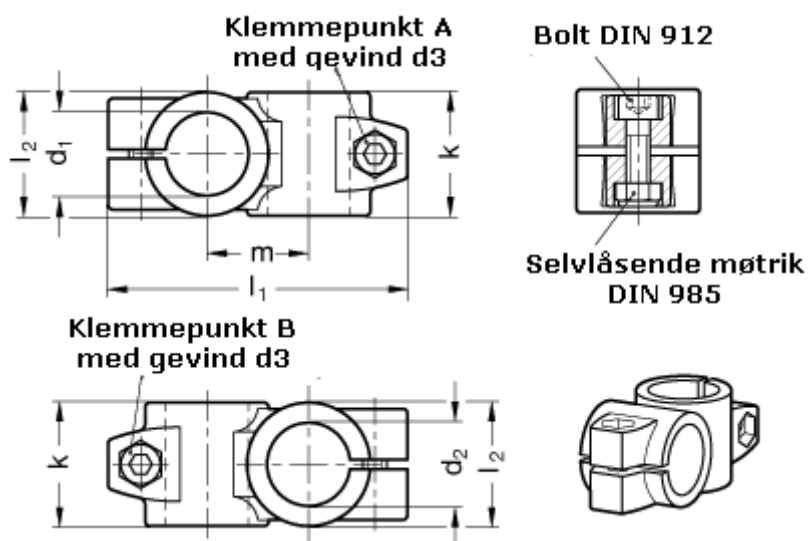

Varenummer: 20132B35B35562BL  
Beskrivelse: E+G Krydsforbinder  
GN 132-B35-B35-56-2-BL

## Mål

d1	= 35
d2	= 35
d3	= M10
k	= 56
l1	= 125.0
l2	= 56
m	= 45

Vippehåndtag = GN 911-M10-40 skal bestilles separat